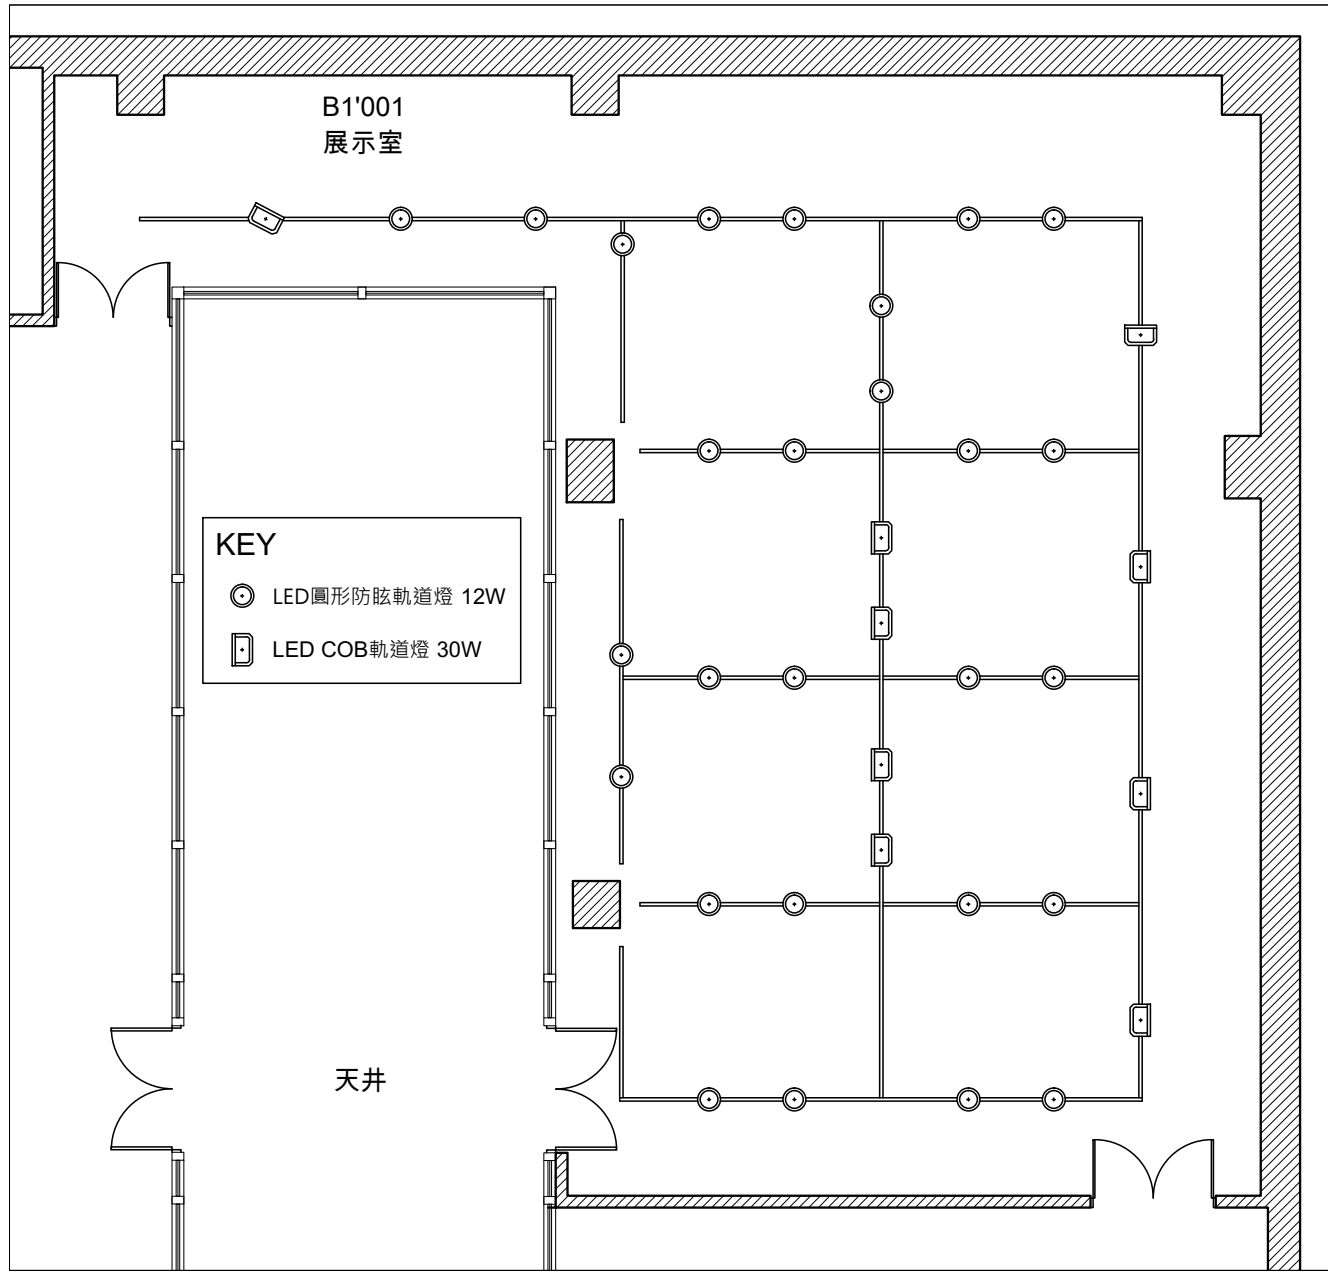

圖 (一) 臺音館_前廳空間尺寸 (單位：公分)
 Figure(1) Taiwan Music Institute _Foyer Dimension (Unit: cm)

圖 (二) 臺音館展示室_空間尺寸及視訊配置圖 (單位：公分)
Figure(2) Exhibition Room_Floor Plan and Video Plan (Unit: cm)

圖 (三) 臺音館展示室_燈光軌道示意圖 (單位: 公分)
Figure(3) Exhibition Room__Light Track Plan (Unit: cm)