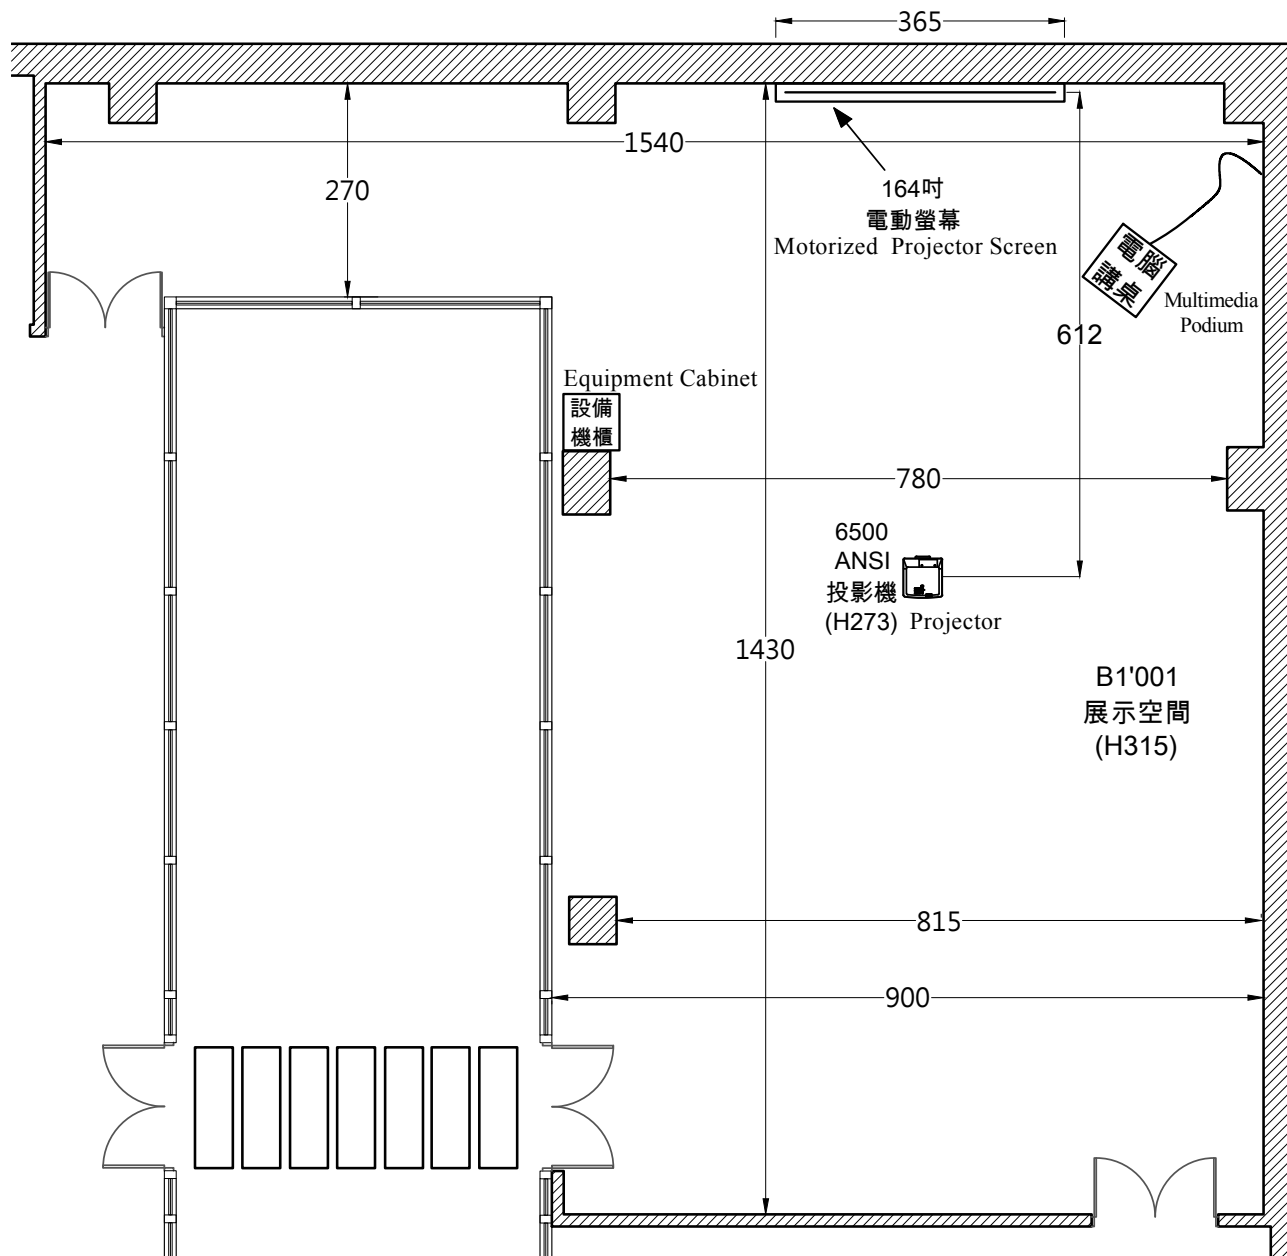

圖 (一) 臺音館_前廳空間尺寸 (單位：公分)
 Figure(1) Taiwan Music Institute _Foyer Dimension (Unit: cm)

圖 (二) 臺音館展示室_空間尺寸及視訊配置圖 (單位：公分)
Figure(2) Exhibition Room_Floor Plan and Video Plan (Unit: cm)

圖 (三) 臺音館展示室_燈光軌道示意圖 (單位: 公分)
Figure(3) Exhibition Room__Light Track Plan (Unit: cm)